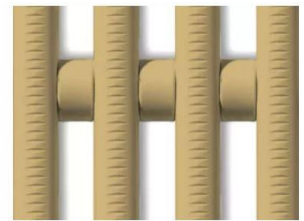

beige ähnlich RAL 1001

Weitere Sonderfarben nach RAL - Karte Classic (keine Metalltöne) auf Anfrage.

Zubehör

- Gehrungsecke alle Winkel (Artikelnummer: 7Gehrungsecke)
- Fächerecke 135°-179° (Artikelnummer: 7Ecke gefächert)
- Stumpfe Ecke 90° (Artikelnummer: 7Ecke stumpf)
- Einbaurahmen (Artikelnummer: 780-Breite)
- Einseitige Winkelschienen (Artikelnummer: 780-Winkel-Breite)
- Hinweisschilder (Artikelnummer: 7Schild -150x295, 7Schild-150x590)

Service

- Aufmaß vor Ort
- Verlegen und Austausch der alten Roste
- Reparaturen

Lieferant

elbautec Bauer e.K.

Kirchbreede 27 · 48346 Ostbevern

Tel.: 02532 - 58 99 · Telefax: 02532 - 77 01

E-Mail: info@elbautec.de

Homepage: www.elbautec.de