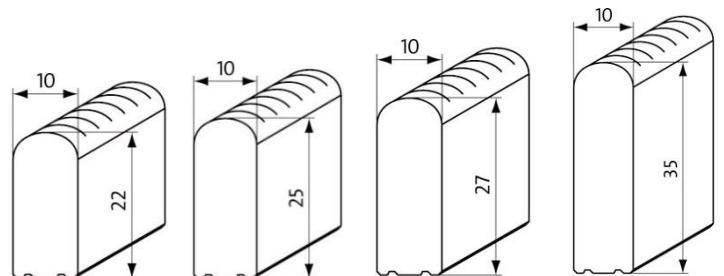

### Beschreibung

- aufrollbar
- quer zum Beckenrand verlaufend
- **Stababstand < 8 mm - gemäß DIN EN 13451-1** (zur Vermeidung von Fangstellen für Finger)
- vollkommen korrosionsfrei, chlor-, see- und heilwasserbeständig
- **rutschsicher nach DIN 51097 - Klassifizierungsstufe C** (Institut d. Säurefließner-Vereinigung)
- für Geraden, Kurven und Radien geeignet
- passgenaue Anfertigung in Breite und Tiefe ohne Ausgleichsprofile
- Staboberseite mit gerundeter **Sicherheitsprofilprägung**

### Material

- hochwertiger, hochschlagzäher Kunststoff mit UV- Absorber
- Verzicht auf Metallteile
- Vollprofil 10 mm, allseitig geschlossene Oberfläche für hervorragende Hygiene

### Schwimmbadrost

Artikel: 723

Rosthöhe	Begehbar bis ...	Artikelnummer
22 mm	300 mm	723-22-Breite
25 mm	360 mm	723-25-Breite
27 mm	380 mm	723-27-Breite
35 mm	500 mm	723-35-Breite