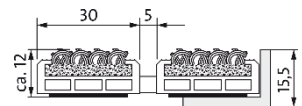

### Einsatzempfehlung:

Aufrollbare, strapazierfähige und wetterfeste Aluminium- Trägerprofilmatte mit Grobfaserrissstreifen und Bürstenleisten für die freitragende Verlegung geeignet. Für Wohn-, Geschäfts – und Verwaltungsgebäude mit mittlerer Frequentierung. Insbesondere für die Aufnahme von Feinschmutz geeignet. Passgenaue Anfertigung in der Breite und Gehtiefe ohne Ausgleichsprofil. Alle Sonderformen lieferbar.

### Trägerprofil:

- aus verwindungssteifem Aluminium mit unterseitiger Trittschalldämmung
- Verbindung durch kunststoffummanteltes Stahlseil
- 5 mm Abstandhalter aus Gummi
- Profilabstand wahlweise auch in 3 mm für automatische Türsysteme (DIN 18650)
- Ausführung „Large“ mit 44 mm Profilbreite