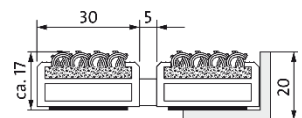

Artikel: 517-S-05-RB