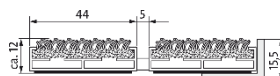

Artikel: 512-SL-05-RB