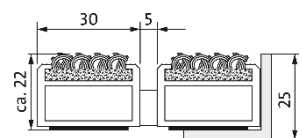

Artikel: 522-S-05-RB