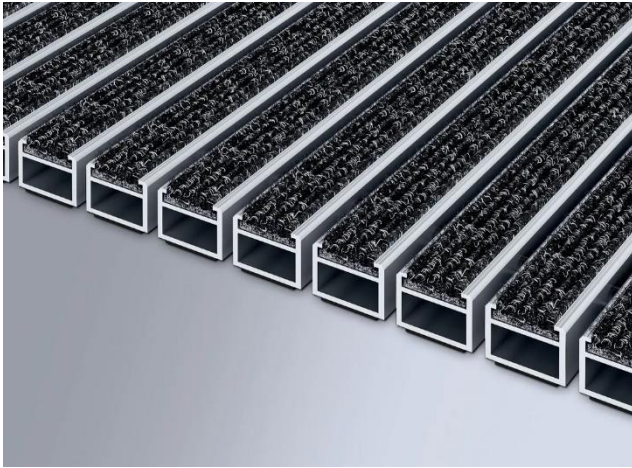

# Aluprofilmatte MARSCHALL ORIGINAL

mit Rauhaarrissstreifen und Bürstenleisten

### Einsatzempfehlung:

Aufrollbare, strapazierfähige und wetterfeste Aluminium- Trägerprofilmatte mit Grobfaserrissstreifen und Bürstenleisten für die freitragende Verlegung geeignet. Für Wohn-, Geschäfts – und Verwaltungsgebäude mit mittlerer Frequentierung. Insbesondere für die Aufnahme von Feinschmutz geeignet. Passgenaue Anfertigung in der Breite und Gehtiefe ohne Ausgleichsprofil. Alle Sonderformen lieferbar.

### Trägerprofil:

- aus verwindungssteifem Aluminium mit unterseitiger Trittschalldämmung
- Verbindung durch kunststoffummanteltes Stahlseil
- 5 mm Abstandhalter aus Gummi
- Profilabstand wahlweise auch in 3 mm für automatische Türsysteme (DIN 18650)
- Ausführung „Large“ mit 44 mm Profilbreite