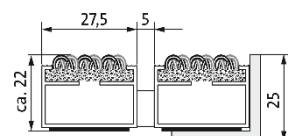

Artikel: 522-05-P-Outdoor