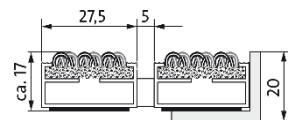

Artikel: 517-05-P-Outdoor