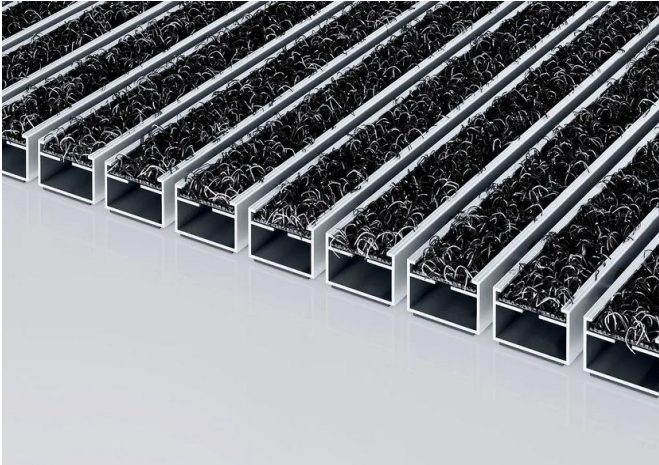

### Einsatzempfehlung:

Aufrollbare, strapazierfähige und wetterfeste Aluminium- Trägerprofilmatte mit Outdoor-Einlage für die aufliegende Verlegung, eignet sich besonders für effektiven Grobschmutzabrieb.

Für Wohn-, Geschäfts – und Verwaltungsgebäude mit mittlerer Frequentierung. Insbesondere für die Aufnahme von Grobschmutz geeignet. Passgenaue Anfertigung in der Breite und Gehöhe ohne Ausgleichsprofil.

### Trägerprofil:

- aus verwindungssteifem Aluminium mit unterseitiger Premium-Trittschalldämmung
- ca. 1,0 mm Profilstärke
- Verbindung durch kunststoffummanteltes Stahlseil
- 5 mm Abstandhalter aus Gummi
- Profilabstand wahlweise auch in 3 mm für automatische Türsysteme (DIN 18650)