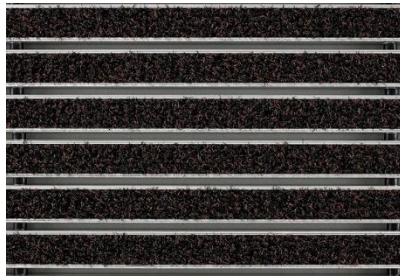

### Einsatzempfehlung:

Aufrollbare, strapazierfähige und wetterfeste Aluminium- Trägerprofilmatte mit Outdoor-Einlage für die aufliegende Verlegung, eignet sich besonders für effektiven Grobschmutzabrieb.

# Aluprofilmatte DIPLOMAT PREMIUM

mit Einlage Outdoor

### Oberflächenmaterial:

- objektgeeignete, widerstandsfähige aus 100 % PA 6 (Polyamid) bestehende Oberfläche
- rutschhemmende Eigenschaft R 11 nach DIN 51130
- Brandverhalten der gesamten Mattenanlage nach Euronorm 13501 Cfl – s1

schwarz

braun

rot