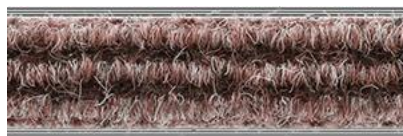

Technische Informationen

Aluprofilmatte TOP CLEAN TREND

mit Rauhaarrips

Einsatzempfehlung:

Aufrollbare, strapazierfähige und wetterfeste Trägerprofilmatte mit beständigen Rauhaarrips für die aufliegende Verlegung.

010 Anthrazit

020 Hellgrau

030 Beige meliert

040 Blau meliert

Weitere Farben als
Sonderfarben auf der
nächsten Seite
möglich.

Weitere Leistungen:

Winkelrahmen Aluminium (Artikelnummer 14-xx-AL)
Winkelrahmen Edelstahl (Artikelnummer 14-xx-EST)
Trennschienen f. große Mattenanlagen

Technische Informationen

Aluprofilmatte TOP CLEAN TREND

mit Rauhaarripsstreifen

050 Grün

060 Blau

070 Rot

080 Sand

090 Braun

100 Blaugrau

110 Mauve

120 Traube

130 Schwarz

12 mm nur in Rot möglich (Feinrips). Alle weiteren Ausführungen als Grobrips.