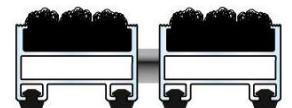

Trägerprofil:

- verwindungssteifes Aluminium (Legierung EN AW 6060, ca. 1,5 mm Stärke)
- Profilbreite 27 mm
- ca. 5 mm Abstandhalter aus Gummi
- Profilabstand wahlweise auch in 3 mm für automatische Türsysteme (DIN 18650)
- mit unterseitiger Trittschalldämmung
- Verbindung 12 und 17 mm Einbauhöhe: Edelstahlseil V2A, Ø 2 mm
- Verbindung 22 und 27 mm Einbauhöhe: durch kunststoffummanteltes, verzinktes Drahtseil

Artikel: 212-05-R

Artikel: 217-05-R

Artikel: 222-05-R

Artikel: 227-05-R

Technische Informationen

Aluprofilmatte TOP CLEAN TREND

mit Rauhaarrripsstreifen

Oberflächenmaterial Rips: