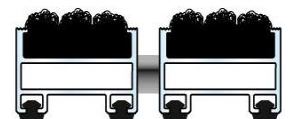

Trägerprofil:

- verwindungssteifes Aluminium (Legierung EN AW 6060, ca. 1,5 mm Stärke)
- Profilbreite 27 mm
- ca. 5 mm Abstandhalter aus Gummi
- Profilabstand wahlweise auch in 3 mm für automatische Türsysteme (DIN 18650)
- mit unterseitiger Trittschalldämmung
- Verbindung 12 und 17 mm Einbauhöhe: Edelstahlseil V2A, Ø 2 mm
- Verbindung 22 und 27 mm Einbauhöhe: durch kunststoffummanteltes, verzinktes Drahtseil

Artikel: 212-05-R

Artikel: 217-05-R

Artikel: 222-05-R

Artikel: 227-05-R

Technische Informationen

Aluprofilmatte TOP CLEAN TREND

mit Rauhaarrripsstreifen

Oberflächenmaterial Rips: