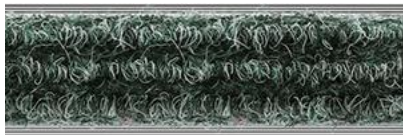

Technische Informationen

Aluprofilmatte TOP CLEAN TREND

mit Rauhaarrips

Einsatzempfehlung:

Aufrollbare, strapazierfähige und wetterfeste Trägerprofilmatte mit beständigen Rauhaarrips für die aufliegende Verlegung.

Artikel: 212-05-R

Artikel: 217-05-R

Artikel: 222-05-R

Artikel: 227-05-R

Technische Informationen

Aluprofilmatte TOP CLEAN TREND

mit Rauhaarrripsstreifen

Oberflächenmaterial Rips:

010 Anthrazit

020 Hellgrau

030 Beige meliert

040 Blau meliert

Weitere Farben als
Sonderfarben auf der
nächsten Seite
möglich.

Weitere Leistungen:

Winkelrahmen Aluminium (Artikelnummer 14-xx-AL)
Winkelrahmen Edelstahl (Artikelnummer 14-xx-EST)
Trennschienen f. große Mattenanlagen

Technische Informationen

Aluprofilmatte TOP CLEAN TREND

mit Rauhaarripsstreifen

050 Grün

060 Blau

070 Rot

080 Sand

090 Braun