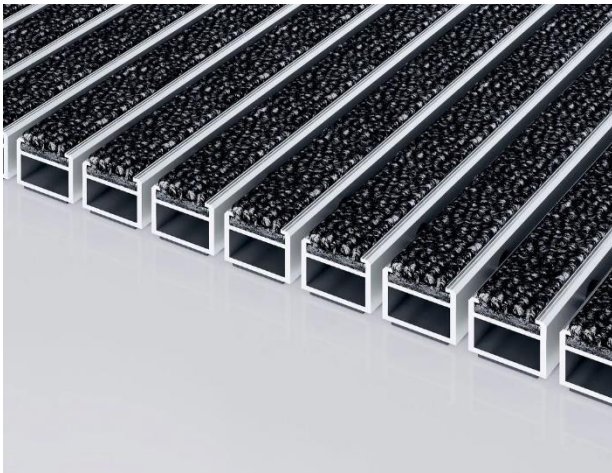

Technische Informationen

Aluprofilmatte MARSCHALL PREMIUM

Care

Einsatzempfehlung:

Aufrollbare, strapazierfähige und wetterfeste Aluminium- Trägerprofilmatte mit abriebfestem Textilbelag Care für die freitragende Verlegung geeignet. Für Wohn-, Geschäfts – und Verwaltungsgebäude mit mittlerer Frequentierung. Insbesondere für die Aufnahme von Feinschmutz geeignet. Passgenaue Anfertigung in der Breite und Gehtiefe ohne Ausgleichprofil. Alle Sonderformen lieferbar.

Belastung:

- extrem
- bedingt beroll-/befahrbar mit u.a. Hubwagen, PKW, Transportkarren

Trägerprofil:

- aus verwindungssteifem Aluminium mit unterseitiger Trittschalldämmung
- Verbindung durch kunststoffummanteltes Stahlseil
- 5 mm Abstandhalter aus Gummi
- Profilabstand wahlweise auch in 3 mm für automatische Türsysteme (DIN 18650)
- Ausführung „Large“ mit 44 mm Profilbreite

Artikel: 512-S-05-P-Care

Artikel: 517-S-05-P-Care

Artikel: 522-S-05-P-Care

Technische Informationen

Aluprofilmatte MARSCHALL PREMIUM

Care

Oberflächenmaterial:

- aus 100 % PA (Polyamid)
- Objektgeeignet 33
- rutschhemmende Eigenschaft R 12 nach DIN 51130
- Brandverhalten der kompletten Mattenanlage Euronorm 13501 Cfl – s1
- REACH conform

Technische Informationen

Aluprofilmatte MARSCHALL PREMIUM

Care

Aluprofilmatte in Trittbreite „Large“

- gleiche Materialeigenschaften
- angenehme Berollung
- Trittbreite 44 mm
- mit Bürstenleiste und Kratzkante kombinierbar