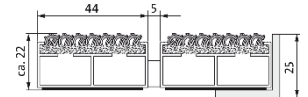

Technische Informationen

Aluprofilmatte MARSCHALL PREMIUM

Care

Aluprofilmatte in Trittbreite „Large“

- gleiche Materialeigenschaften
- angenehme Berollung
- Trittbreite 44 mm
- mit Bürstenleiste und Kratzkante kombinierbar

Artikel:

512-SL-05-P-Care, 517-SL-05-P-Care, 522-SL-05-P-Care

Aluprofilmatte mit zusätzlichen Kratzkanten

- gleiche Materialeigenschaften
- Kratzkante aus Aluminium
- erhöhter Schmutzabrieb

Artikel:

512-S-05-PK-Care, 517-S-05-PK-Care, 522-S-05-PK-Care