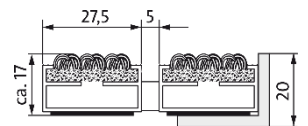

Artikel: 517-S-05-P-Care