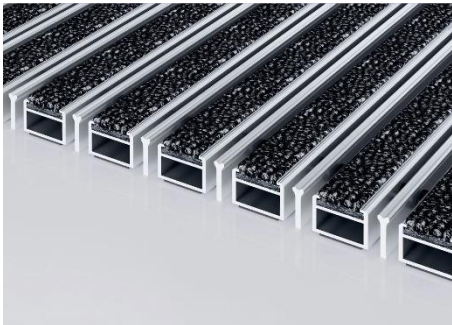

47.01 anthrazit

47.02 hellgrau

47.03 braun

47.04 beige

Weitere Leistungen:

Winkelrahmen Aluminium (Artikelnummer 12-xx-AL)
Winkelrahmen Edelstahl (Artikelnummer 12-xx-EST)
Trennschienen f. große Mattenanlagen
Abdeckschienen
Anlaufprofile für die aufliegende Verlegung
Edelstahlprofil für Schriftzüge / Logos (auf Anfrage)
Schmutzfangwannen

Technische Informationen

Aluprofilmatte MARSCHALL PREMIUM

Care

Aluprofilmatte in Trittbreite „Large“

- gleiche Materialeigenschaften
- angenehme Berollung
- Trittbreite 44 mm
- mit Bürstenleiste und Kratzkante kombinierbar

Artikel:

512-SL-05-P-Care, 517-SL-05-P-Care, 522-SL-05-P-Care

Aluprofilmatte mit zusätzlichen Kratzkanten

- gleiche Materialeigenschaften
- Kratzkante aus Aluminium
- erhöhter Schmutzabrieb

Artikel:

512-S-05-PK-Care, 517-S-05-PK-Care, 522-S-05-PK-Care