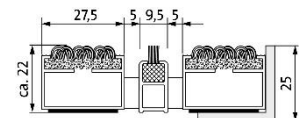

Artikel:

512-S-05-PB-Care, 517-S-05-PB-Care, 522-S-05-PB-Care