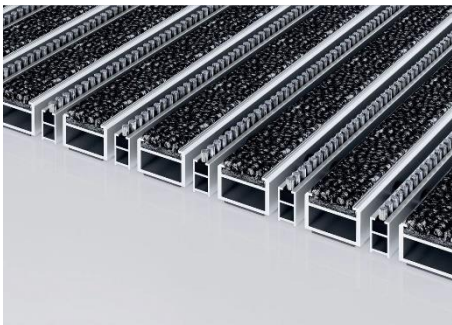

Technische Informationen

Aluprofilmatte MARSCHALL PREMIUM

Care

Aluprofilmatte in Trittbreite „Large“

- gleiche Materialeigenschaften
- angenehme Berollung
- Trittbreite 44 mm
- mit Bürstenleiste und Kratzkante kombinierbar

Artikel:

512-SL-05-P-Care, 517-SL-05-P-Care, 522-SL-05-P-Care

Aluprofilmatte mit zusätzlichen Kratzkanten

- gleiche Materialeigenschaften
- Kratzkante aus Aluminium
- erhöhter Schmutzabrieb

Artikel:

512-S-05-PK-Care, 517-S-05-PK-Care, 522-S-05-PK-Care