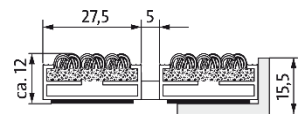

Belastung:

- extrem
- bedingt beroll-/befahrbar mit u.a. Hubwagen, PKW, Transportkarren

Trägerprofil:

- aus verwindungssteifem Aluminium mit unterseitiger Trittschalldämmung
- Verbindung durch kunststoffummanteltes Stahlseil
- 5 mm Abstandhalter aus Gummi
- Profilabstand wahlweise auch in 3 mm für automatische Türsysteme (DIN 18650)
- Ausführung „Large“ mit 44 mm Profilbreite

Technische Informationen

Aluprofilmatte MARSCHALL PREMIUM

Care

Aluprofilmatte in Trittbreite „Large“

- gleiche Materialeigenschaften
- angenehme Berollung
- Trittbreite 44 mm
- mit Bürstenleiste und Kratzkante kombinierbar