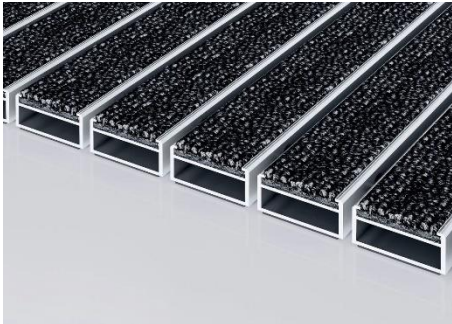

47.01 anthrazit

47.02 hellgrau

47.03 braun

47.04 beige

Weitere Leistungen:

Winkelrahmen Aluminium (Artikelnummer 12-xx-AL)
Winkelrahmen Edelstahl (Artikelnummer 12-xx-EST)
Trennschienen f. große Mattenanlagen
Abdeckschienen
Anlaufprofile für die aufliegende Verlegung
Edelstahlprofil für Schriftzüge / Logos (auf Anfrage)
Schmutzfangwannen

Technische Informationen

Aluprofilmatte MARSCHALL PREMIUM

Care

Aluprofilmatte in Trittbreite „Large“

- gleiche Materialeigenschaften
- angenehme Berollung
- Trittbreite 44 mm
- mit Bürstenleiste und Kratzkante kombinierbar