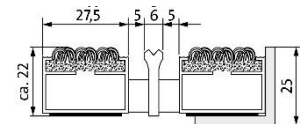

Technische Informationen

Aluprofilmatte MARSCHALL PREMIUM

Care

Aluprofilmatte in Trittbreite „Large“

- gleiche Materialeigenschaften
- angenehme Berollung
- Trittbreite 44 mm
- mit Bürstenleiste und Kratzkante kombinierbar

Artikel:

512-SL-05-P-Care, 517-SL-05-P-Care, 522-SL-05-P-Care

Aluprofilmatte mit zusätzlichen Kratzkanten

- gleiche Materialeigenschaften
- Kratzkante aus Aluminium
- erhöhter Schmutzabrieb

Artikel:

512-S-05-PK-Care, 517-S-05-PK-Care, 522-S-05-PK-Care