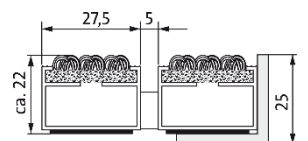

Artikel: 522-S-05-P-Care