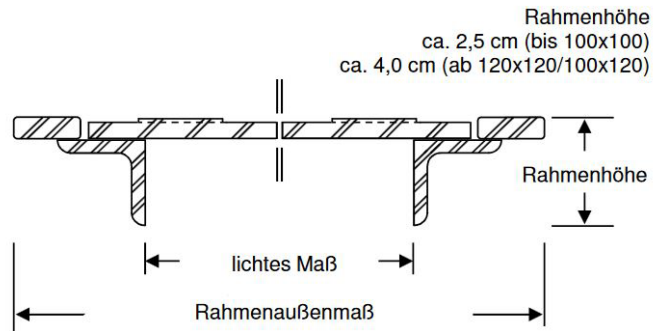

Technische Informationen

Schachtabdeckung Personen begehbar Verzinkt

Artikel: SPV-N3, SPV-N4 und SPV-N5

Einsatzempfehlung:

Für Verkehrsflächen, welche ausschließlich von Fußgängern benutzt werden.
Vorwiegend im Außenbereichen.

Belastung:

- Personen begehbar

Material:

- Deckelplatte aus feuerverzinktem Tränenblech
- 3 mm Materialstärke oder
- 4 mm Materialstärke oder
- 5 mm Materialstärke
- Optional: schwarz grundiert (Preis auf Anfrage)

Ausführung:

- Deckel: zwei Bohrungen als Aushebeöffnung
- Rahmen: vierseitige Auflage mit zwei Mauerankern
- Rahmenhöhe ca. 25 mm

Zusatzrüstung auf Anfrage:

- Scharniere, aufgelegt
- Scharniere, untenliegend
- Scharniere, versenkt, incl. Aufhaltevorrchtung
- Verschluss und Schlüssel
- Aufhaltevorrchtung
- Gasdruckfedern, Scharniere erforderlich
- Aushebegriff, lose
- Aushebegriff, aufgeschweißt
- Aushebegriff, versenkbar
- Aushebeschraube, versenkbar
- Sicherheitsgitter
- zusätzliche Maueranker
- Doppeldeckel