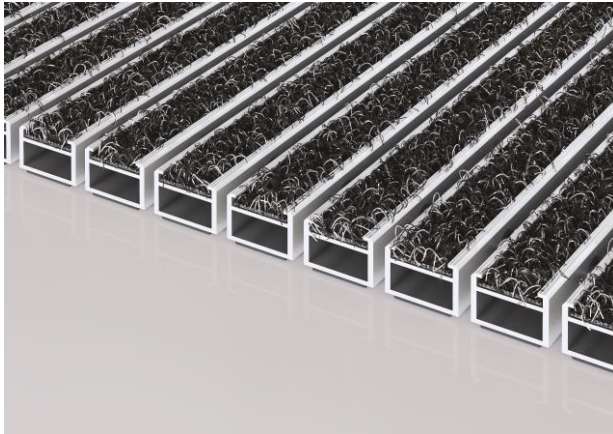

Datenblatt

Aluprofilmatte Marschall Premium Outdoor

522-S-05-P-Outdoor

Beschreibung

Aufrollbare, extrem strapazierfähige Aluprofilmatte mit hochwertiger Premium-Einlage aus abrieb- und witterungsfesten Polyamid. Für die aufliegende und freitragende Verlegung ausgelegt. Passgenaue Anfertigung in der Breite und Gehöhe ohne Ausgleichsprofil. Alle Sonderformen lieferbar.

Trägerprofil

aus verstärkten, verwindungssteifem Aluminium mit unterseitiger Premium-Trittschalldämmung

Verbindung

durch kunststoffummanteltes Edelstahlseil

¹ Starke Beschleunigungen und Rangiertätigkeiten auf der Matte sind aufgrund zu großer Krafteinwirkungen generell zu vermeiden!

Datenblatt

Aluprofilmatte Marschall Premium Outdoor

Mattenhöhe	22 mm
Profilabstand	5 mm Profilabstand wahlweise auch in 3 mm für automatische Türsysteme (DIN 18650)
Gewicht	16,5 kg/m ²
Polmaterial	100 % PA 6 (Polyamid)
Beanspruchungsklasse	Objektgeeignet 33
Farbechtheit gegen Licht	hervorragend 7 (ISO 105 BO2)
Farbechtheit gegen Reiben	gut 4-5 (ISO 105 X12)
Farbechtheit gegen Wasser	gut 4-5 (ISO 105 E01)