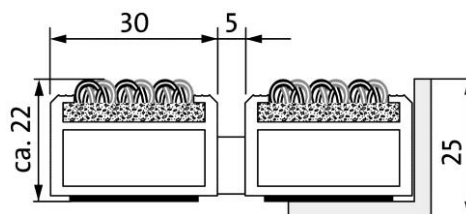

Trägerprofil

aus verstärkten, verwindungssteifem Aluminium mit unterseitiger Premium-Trittschalldämmung

Verbindung

durch kunststoffummanteltes Edelstahlseil

¹ Starke Beschleunigungen und Rangiertätigkeiten auf der Matte sind aufgrund zu großer Krafteinwirkungen generell zu vermeiden!

Datenblatt

Aluprofilmatte Marschall Premium Outdoor

Mattenhöhe	22 mm
Profilabstand	5 mm Profilabstand wahlweise auch in 3 mm für automatische Türsysteme (DIN 18650)
Gewicht	16,5 kg/m ²
Polmaterial	100 % PA 6 (Polyamid)
Beanspruchungsklasse	Objektgeeignet 33
Farbechtheit gegen Licht	hervorragend 7 (ISO 105 BO2)
Farbechtheit gegen Reiben	gut 4-5 (ISO 105 X12)
Farbechtheit gegen Wasser	gut 4-5 (ISO 105 E01)