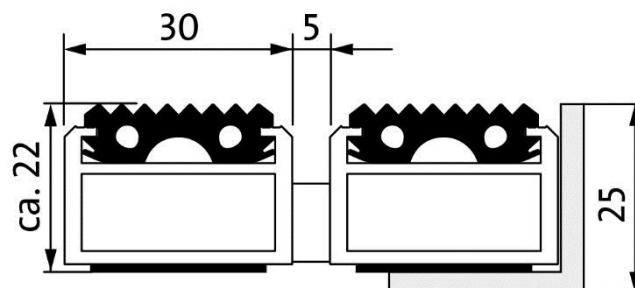

Beschreibung

Aufrollbare, äußerst strapazierfähige und wetterfeste Aluminium - Trägerprofilmatte mit gerillten Gummieinlagen für die aufliegende oder freitragende Verlegung. Für Gebäude mit extremer Frequentierung. Insbesondere für die Aufnahme von Grobschmutz geeignet. Passgenaue Anfertigung in der Breite und Gehöhe ohne Ausgleichsprofil. Alle Sonderformen lieferbar.

Empfehlung

Außenbereich

Belastung

extrem – ab 2.000 Begehungen / Tag

Beroll- Befahrbarkeit

Rollstühle, Kinderwagen, Einkaufswagen, PKW, Hubwagen, Transportkarren¹

Trägerprofil

aus verwindungssteifem Aluminium mit unterseitiger Trittschalldämmung

Verbindung

durch kunststoffummanteltes Stahlseil
Abstandhalter aus Gummi

¹ Starke Beschleunigungen und Rangiertätigkeiten auf der Matte sind aufgrund zu großer Kräfteinwirkungen generell zu vermeiden!

Datenblatt

Aluprofilmatte Marschall Original

| | |
|----------------------------|--|
| Mattenhöhe | 22 mm |
| Profilabstand | 5 mm |
| | Profilabstand wahlweise auch in 3 mm für automatische Türsysteme (DIN 18650) |
| Oberflächenmaterial | widerstandsfähige, witterungsbeständige gerillte Gummieinlagen |
| | rutschhemmende Eigenschaft R 9 nach DIN 51130 |