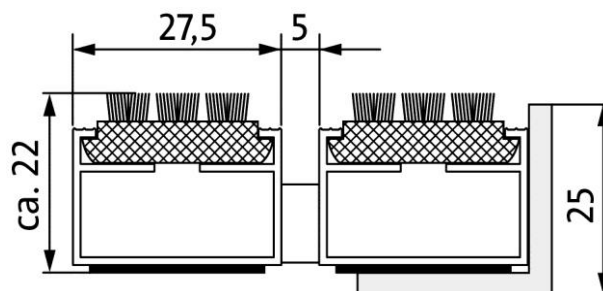

Datenblatt

Aluprofilmatte Diplomat Original

522-05-CB

Beschreibung

Aufrollbare, strapazierfähige Aluminium-Trägerprofilmatte mit Cassettenbürsten für die aufliegende Verlegung. Für Wohn-, Geschäfts – und Verwaltungsgebäude mit mittlerer Frequentierung. Insbesondere für die Aufnahme von Grobschmutz geeignet. Passgenaue Anfertigung in der Breite und Gehöhe ohne Ausgleichsprofil. Alle Sonderformen lieferbar.

Empfehlung

Außenbereich

Belastung

stark – bis 2.000 Begehungen / Tag

(Bedingte) Beroll- Befahrbarkeit

Rollstühle, Kinderwagen, Einkaufswagen, Transportkarren¹

Trägerprofil

aus verwindungssteifem Aluminium mit unterseitiger Trittschalldämmung

Verbindung

durch kunststoffummanteltes Stahlseil
Abstandhalter aus Gummi

¹ Starke Beschleunigungen und Rangiertätigkeiten auf der Matte sind aufgrund zu großer Kräfteinwirkungen generell zu vermeiden!

Datenblatt

Aluprofilmatte Diplomat Original

Mattenhöhe	22 mm
Profilabstand	5 mm Profilabstand wahlweise auch in 3 mm für automatische Türsysteme (DIN 18650)
Profilstärke	1,0 mm
Oberflächenmaterial	widerstandsfähige, witterungsbeständige Cassettenprofile mit parallel angeordneten Borstenbündeln rutschhemmende Eigenschaft R 13 nach DIN 51130