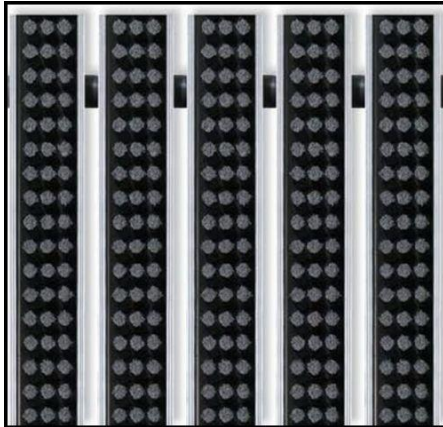

Datenblatt

Aluprofilmatte Diplomat Original

522-05-CB

Beschreibung

Aufrollbare, strapazierfähige Aluminium-Trägerprofilmatte mit Cassettenbürsten für die aufliegende Verlegung. Für Wohn-, Geschäfts – und Verwaltungsgebäude mit mittlerer Frequentierung. Insbesondere für die Aufnahme von Grobschmutz geeignet. Passgenaue Anfertigung in der Breite und Gehöhe ohne Ausgleichsprofil. Alle Sonderformen lieferbar.

Verbindung

durch kunststoffummanteltes Stahlseil
Abstandhalter aus Gummi

¹ Starke Beschleunigungen und Rangiertätigkeiten auf der Matte sind aufgrund zu großer Kräfteinwirkungen generell zu vermeiden!

Datenblatt

Aluprofilmatte Diplomat Original

Mattenhöhe	22 mm
Profilabstand	5 mm Profilabstand wahlweise auch in 3 mm für automatische Türsysteme (DIN 18650)
Profilstärke	1,0 mm
Oberflächenmaterial	widerstandsfähige, witterungsbeständige Cassettenprofile mit parallel angeordneten Borstenbündeln rutschhemmende Eigenschaft R 13 nach DIN 51130

Farbe

Schwarz /
Borsten grau

Schwarz /
Borsten schwarz

Artikelnummer	522-05-CB
Zubehör	Winkelrahmen Aluminium (Artikelnummer 12-25-AL) Winkelrahmen Edelstahl (Artikelnummer 12-25-EST) Ecken auf Gehrung geschnitten mit Knotenblechen und Mauerankern T – Profil (auf Anfrage) Edelstahlprofil für Schriftzüge / Logos (auf Anfrage)
Brandschutz	Brandverhalten für die Cassettenbürste mit schwarzen Borstenbündel nach Euronorm 13501 Cfls - s1 gegen Aufpreis möglich
Lieferant	elbautec Bauer e.K Kirchbreede 27 · 48346 Ostbevern Tel.:02532 - 58 99 · Telefax: 02532 - 77 01 E-Mail: info@elbautec.de Homepage: www.elbautec.de