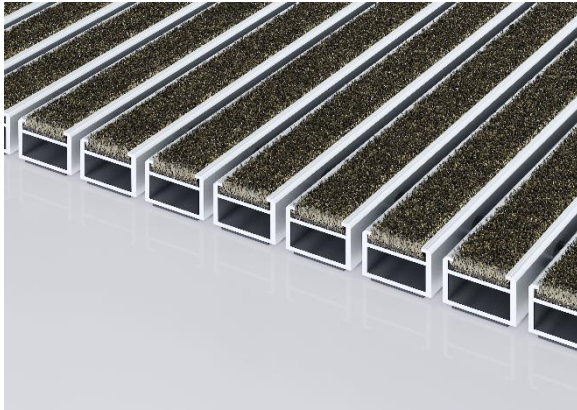

Datenblatt

Aluprofilmatte Marschall Premium

Conform:

Gewicht	17 kg/m²
Polmaterial	100 % PA 6 (Polyamid)
Brandschutz	Brandverhalten nach Euronorm 13501 Cfl – s1
Beanspruchungsklasse	Objektgeeignet 32
Artikelnummer	522-S-05-P-Conform