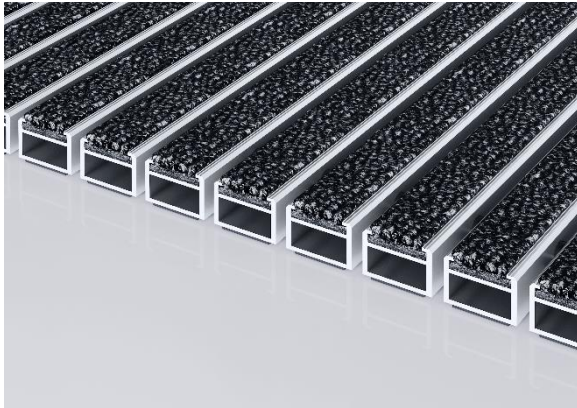

Datenblatt

Aluprofilmatte Marschall Premium

Care:

Gewicht	16,5 kg/m²
Polmaterial	100 % PA 6 (Polyamid)
Brandschutz	Brandverhalten nach Euronorm 13501 Cfl – s1
Beanspruchungsklasse	Objektgeeignet 33
Farbechtheit gegen Licht	hervorragend 7 (ISO 105 BO2)
Farbechtheit gegen Reiben	gut 4-5 (ISO 105 X12)
Farbechtheit gegen Wasser	gut 4-5 (ISO 105 E01)

Artikelnummer   522-S-05-P-Care