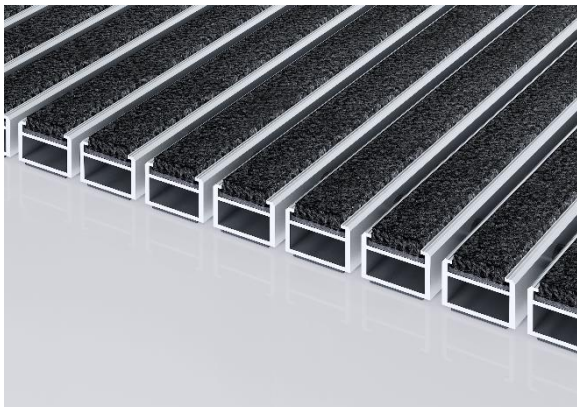

Maximus (auch als Maximus-Image (Logo) in 45 Farben lieferbar):

Gewicht	16,8 kg/m²
Polmaterial	100 % PA 6.6 (Polyamid)
Brandschutz	Brandverhalten nach Euronorm 13501 Bfl – s1
Beanspruchungsklasse	Objektgeeignet 32
Farbechtheit gegen Licht	gut 5-6 (ISO 105 BO2)
Farbechtheit gegen Reiben	gut 5 (ISO 105 X12)
Farbechtheit gegen Wasser	gut 5 (ISO 105 E01)
Artikelnummer	522-S-05-P-Maximus | 522-S-05-P-Maximus Image