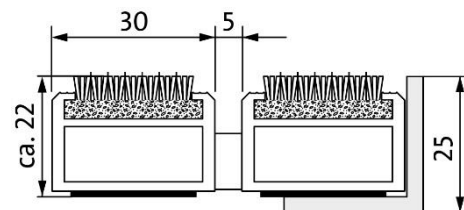

Aluprofilmatte Marschall Premium

Care:

Gewicht	16,5 kg/m ²
Polmaterial	100 % PA 6 (Polyamid)
Brandschutz	Brandverhalten nach Euronorm 13501 Cfl – s1
Beanspruchungsklasse	Objektgeeignet 33
Farbechtheit gegen Licht	hervorragend 7 (ISO 105 BO2)
Farbechtheit gegen Reiben	gut 4-5 (ISO 105 X12)
Farbechtheit gegen Wasser	gut 4-5 (ISO 105 E01)

Artikelnummer 522-S-05-P-Care

Maximus (auch als Maximus-Image (Logo) in 45 Farben lieferbar):

Gewicht	16,8 kg/m ²
Polmaterial	100 % PA 6.6 (Polyamid)
Brandschutz	Brandverhalten nach Euronorm 13501 Bfl – s1
Beanspruchungsklasse	Objektgeeignet 32
Farbechtheit gegen Licht	gut 5-6 (ISO 105 BO2)
Farbechtheit gegen Reiben	gut 5 (ISO 105 X12)
Farbechtheit gegen Wasser	gut 5 (ISO 105 E01)
Artikelnummer	522-S-05-P-Maximus 522-S-05-P-Maximus Image