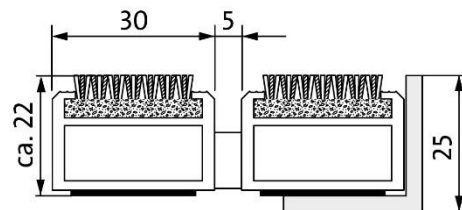

Innova:

Gewicht	16,8 kg/m²
Polmaterial	100 % PA 6 (Polyamid)
Brandschutz	Brandverhalten nach Euronorm 13501 Cfl – s1
Beanspruchungsklasse	Objektgeeignet 31
Farbechtheit gegen Licht	gut 5-6 (ISO 105 BO2)
Farbechtheit gegen Reiben	gut 4-5 (ISO 105 X12)
Farbechtheit gegen Wasser	gut 4-5 (ISO 105 E01)
Artikelnummer	522-S-05-P-Innova