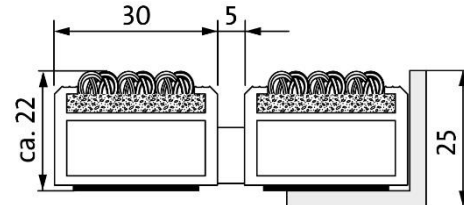

Aluprofilmatte Marschall Premium

Care:

Gewicht	16,5 kg/m ²
Polmaterial	100 % PA 6 (Polyamid)
Brandschutz	Brandverhalten nach Euronorm 13501 Cfl – s1
Beanspruchungsklasse	Objektgeeignet 33
Farbechtheit gegen Licht	hervorragend 7 (ISO 105 BO2)
Farbechtheit gegen Reiben	gut 4-5 (ISO 105 X12)
Farbechtheit gegen Wasser	gut 4-5 (ISO 105 E01)