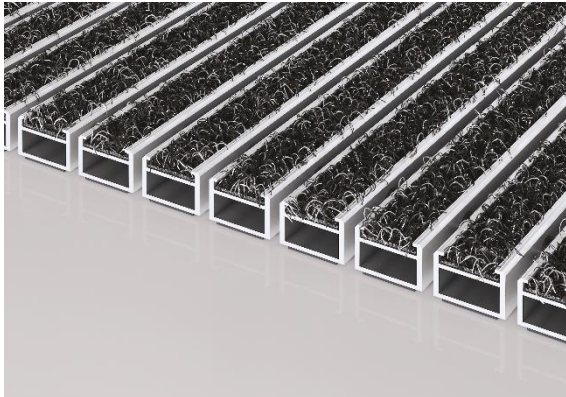

Datenblatt

Aluprofilmatte Marschall Premium

522-S-05-P

Beschreibung

Aufrollbare, extrem strapazierfähige Aluprofilmatte mit hochwertigen Performance-Einlagen aus abrieb- und witterungsfesten Polyamid. Für die aufliegende und freitragende Verlegung ausgelegt. Passgenaue Anfertigung in der Breite und Gehtiefe ohne Ausgleichsprofil. Alle Sonderformen lieferbar.

Empfehlung

überdachter Außenbereich, Innenbereich

Belastung

extrem – ab 2.000 Begehungen / Tag

Beroll- Befahrbarkeit

Rollstühle, Kinderwagen, Einkaufswagen, Hubwagen, PKW, Transportkarren¹

Trägerprofil

aus verstärkten, verwindungssteifem Aluminium mit unterseitiger Premium-Trittschalldämmung durch kunststoffummanteltes Edelstahlseil

Verbindung

22 mm

Mattenhöhe

5 mm

Profilabstand

Profilabstand wahlweise auch in 3 mm für automatische Türsysteme (DIN 18650)

Zubehör

Winkelrahmen Aluminium (Artikelnummer 12-25-AL)

Winkelrahmen Edelstahl (Artikelnummer 12-25-EST)

Ecken auf Gehrung geschnitten mit Knotenblechen und Mauerankern

T – Profil (auf Anfrage)

Edelstahlprofil für Schriftzüge / Logos (auf Anfrage)

¹ Starke Beschleunigungen und Rangiertätigkeiten auf der Matte sind aufgrund zu großer Krafteinwirkungen generell zu vermeiden!