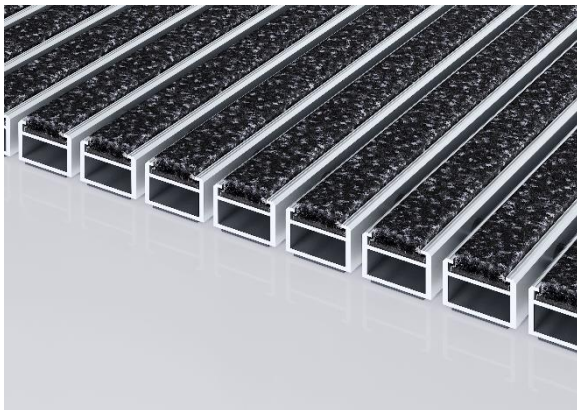

Innova:

Gewicht	16,8 kg/m²
Polmaterial	100 % PA 6 (Polyamid)
Brandschutz	Brandverhalten nach Euronorm 13501 Cfl – s1
Beanspruchungsklasse	Objektgeeignet 31
Farbechtheit gegen Licht	gut 5-6 (ISO 105 BO2)
Farbechtheit gegen Reiben	gut 4-5 (ISO 105 X12)
Farbechtheit gegen Wasser	gut 4-5 (ISO 105 E01)
Artikelnummer	522-S-05-P-Innova