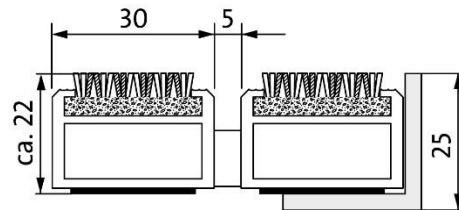

Datenblatt

Aluprofilmatte Marschall Premium

Conform:

Gewicht	17 kg/m²
Polmaterial	100 % PA 6 (Polyamid)
Brandschutz	Brandverhalten nach Euronorm 13501 Cfl – s1
Beanspruchungsklasse	Objektgeeignet 32
Artikelnummer	522-S-05-P-Conform