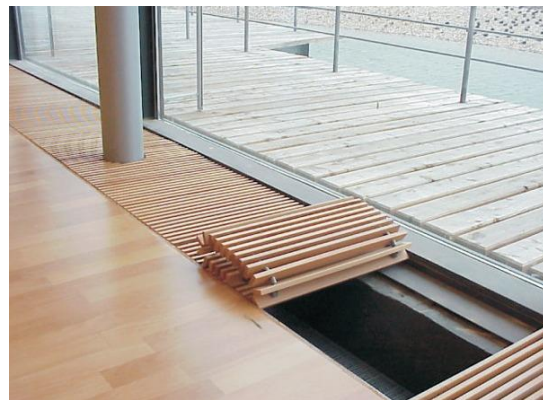

Datenblatt

Rollrost LRR-625

Beschreibung

Das stabile Holz-Vollprofil eignet sich besonders für den Einsatz bei Heizungsschächten in Wohn- und Büroräumen. Der Rollrost kann sehr gut an Parkett angepasst werden und weist eine optisch hohe Wertigkeit auf. Er strahlt eine wohnliche Atmosphäre aus und ist überaus langlebig. Die Reinigung kann mit einem feuchten Tuch erfolgen.

Empfehlung

Heizungsschachtabdeckungen in Wohn- und Bürobereichen sowie Geschäftsflächen

Belastung

beidseitig begehbar

- bei 22 mm Höhe bis 350 mm Stabbreite

- bei 27 mm Höhe bis 700 mm Stabbreite

Profil

massives Holzprofil

Verbindung

Rostgeschützte Spiralfeder mit Hart-PVC-Abstandhaltern (farblich auf Holz abgestimmt) (auch mit Alu- und V2A – Distanzröllchen gefädelt lieferbar)

Datenblatt

Rollrost LRR-625

Stabhöhe	22 mm, 27 mm
Stabbreite	9 mm oder 13 mm
Stababstand / Luftdurchlass	11 mm (ca. 55 % Luftdurchlass) 15 mm (ca. 65 % Luftdurchlass) weitere Stababstände auf Anfrage
Stabverlauf	quer zur Fassade
Rostlänge	variabel, Standardteilung nach 2.000 mm
Rostbreite	variabel
Holzart	Eichenholz (Standard) Alle weiteren auf Anfrage möglich.

Artikelnummer LRR-625-Stabhöhe-Stababstand-Holztyp-Rostbreite
Beispiel:

Auf Wunsch LRR-625-22-15-Eiche-300
Gehrungsecken und Rundungen
starre Ausführung
Rahmen in Alu eloxiert
Stabverlauf in längslaufend