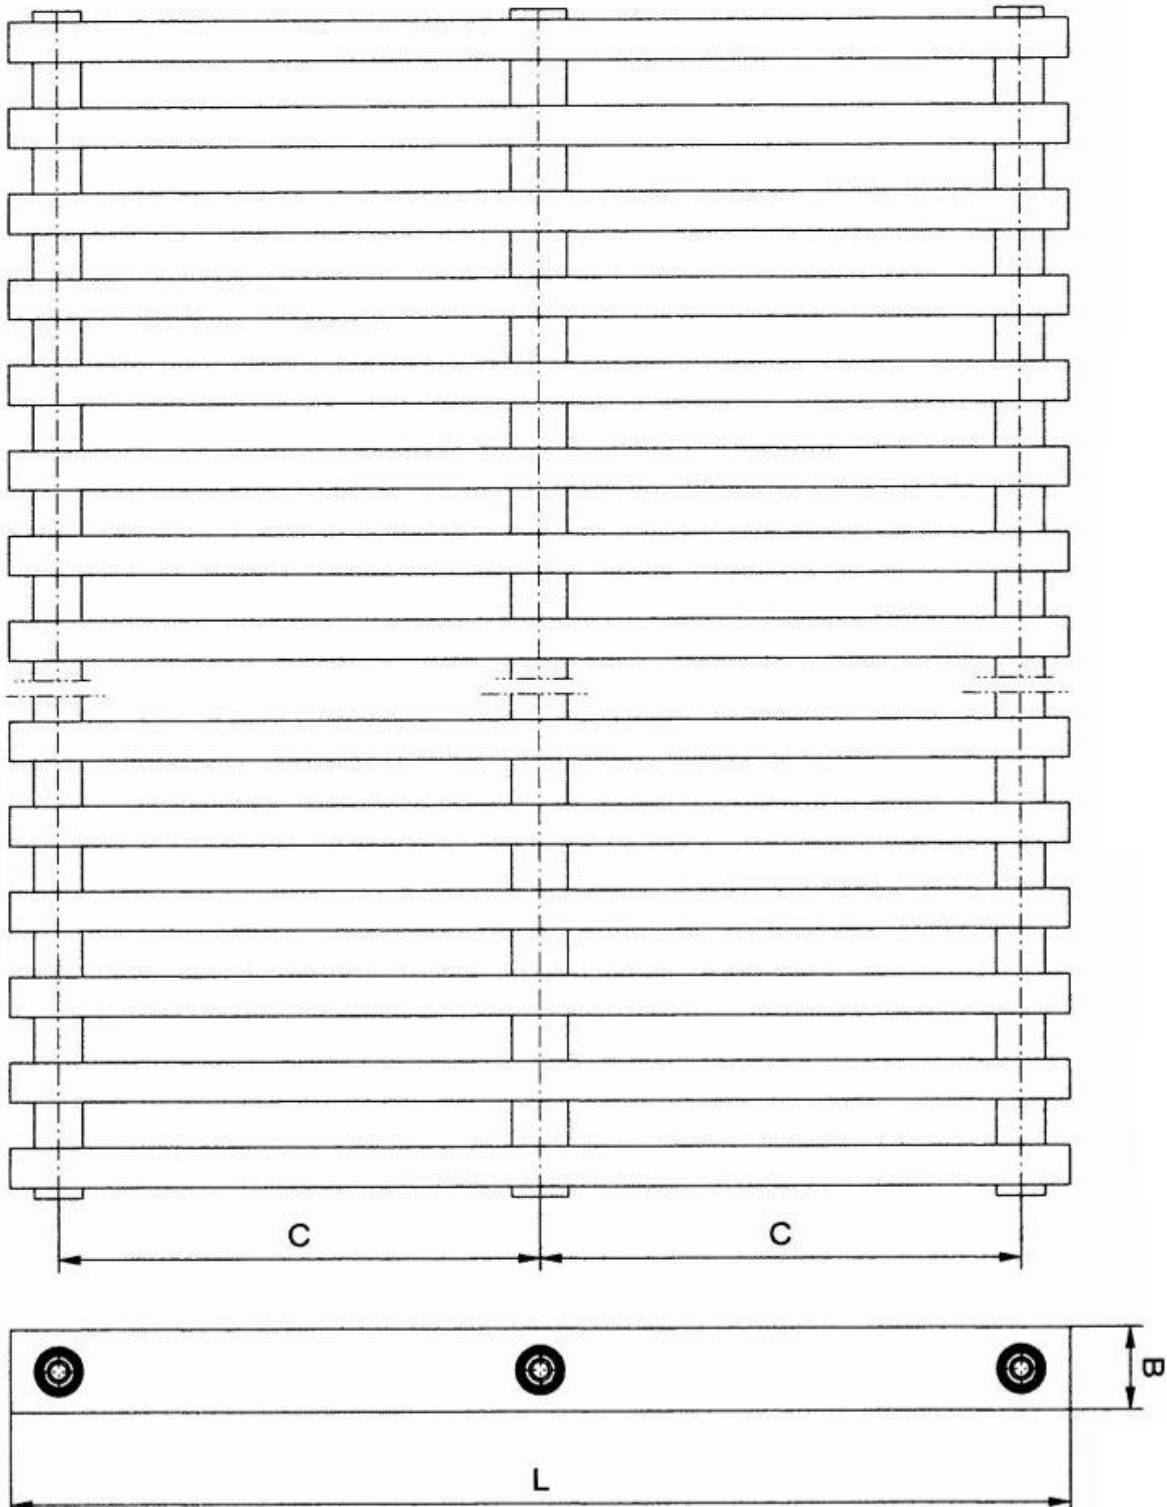

Datenblatt

Rollrost LRR-625