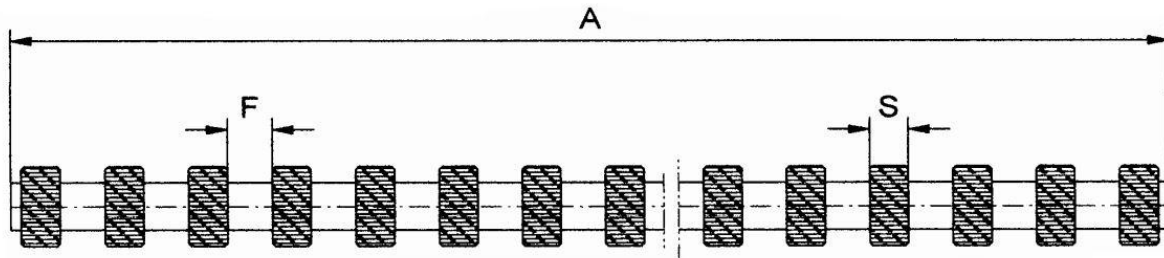

Datenblatt

Rollrost LRR-625

elbautec   Telefon: 025 32 / 58 99
Manfred Bauer   (von 6.00- 20.00 Uhr)
Kirchbreede 27   Fax: 025 32 / 77 01
48346 Ostbevern   Mobil: 01 71 / 6 43 39 33

E-Mail: info@elbautec.de
<http://www.elbautec.de>

Angaben der Standardmaße und der Wunschmaße:

A = _____ mm
B = 22, 27 mm
C = _____ mm
F = 11, 15 mm
L = _____ mm
S = 9, 13 mm

A = _____ mm
B = _____ mm
C = _____ mm
F = _____ mm
L = _____ mm
S = _____ mm

Bearbeitung der Oberfläche für Rollrost LRR-625:

- ☐ roh
- ☐ farblos lackiert
- ☐ gebeizt

Holztyp für Rollrost LRR-625:

- ☐ Eiche
- ☐ Eiche gebeizt
- ☐ Ahorn
- ☐ Buche
- ☐ Kirsche
- ☐ nach Wahl: _____