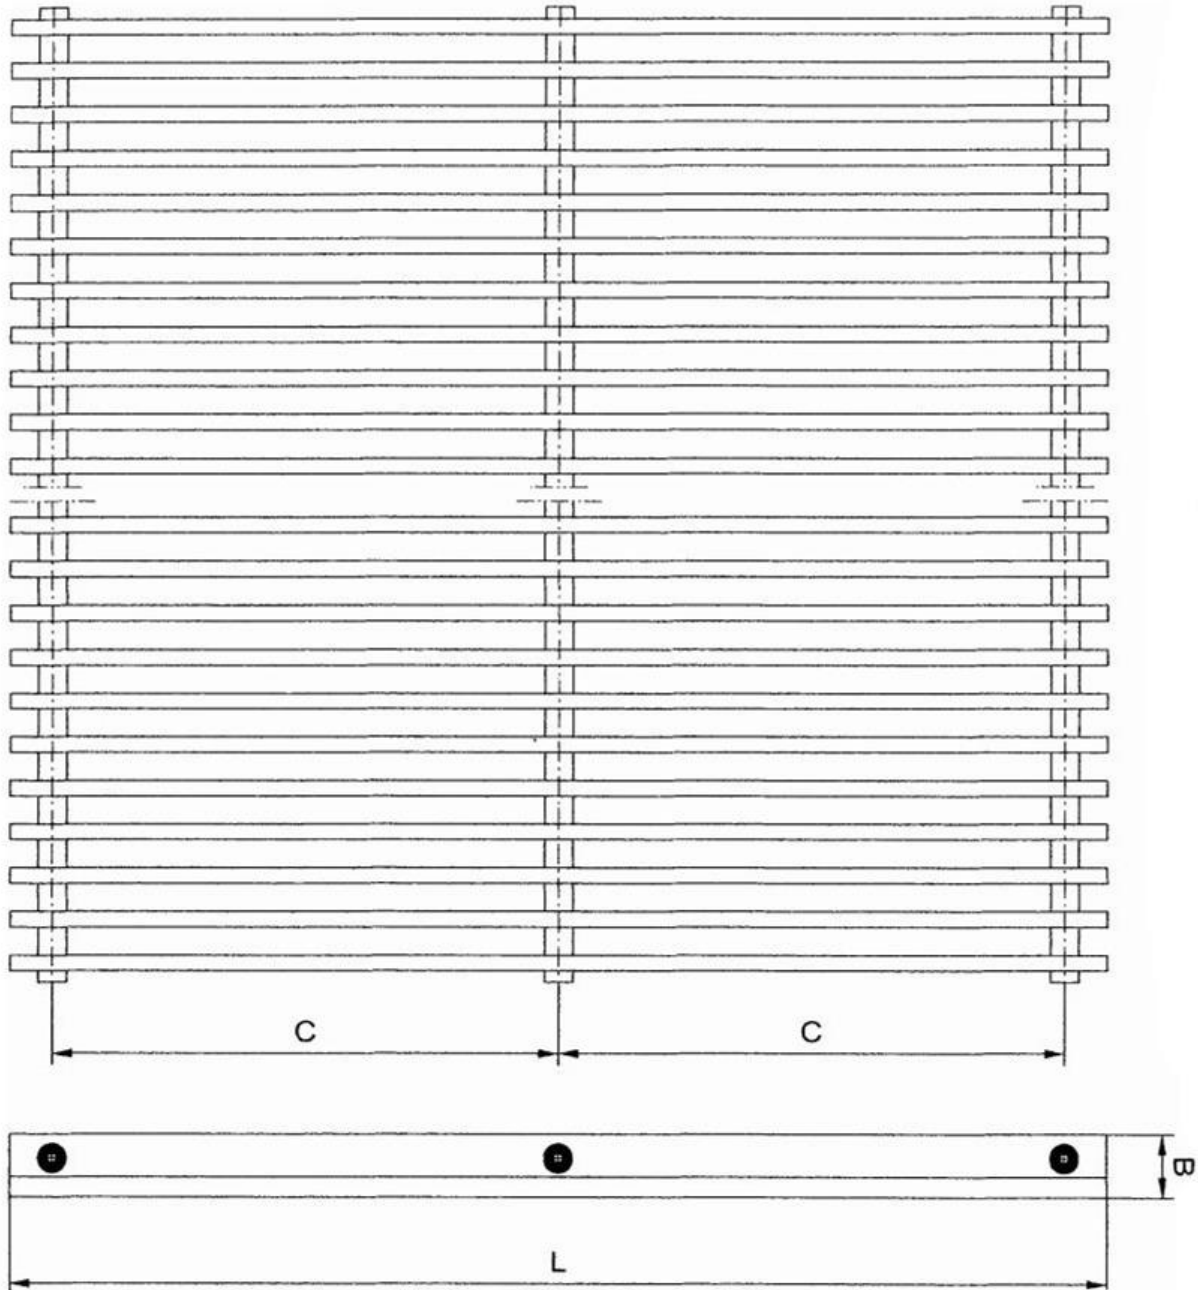

Datenblatt

Rollrost LRR-255

elbautec
Manfred Bauer
Kirchbreede 27
48346 Ostbevern

Telefon: 0 25 32 / 58 99
(von 6.00 - 20.00 Uhr)
Fax: 0 25 32 / 77 01
Mobil: 01 71 / 6 43 39 33

E-Mail: info@elbautec.de
<http://www.elbautec.de>