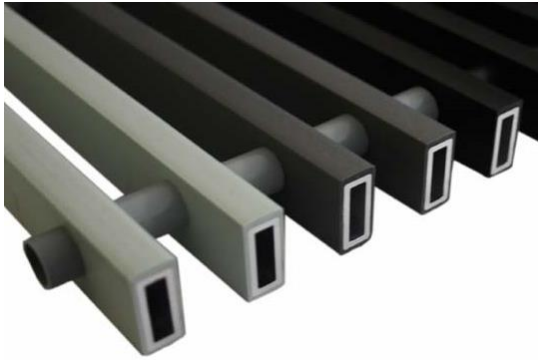

### **Beschreibung**

Der Rollrost eignet sich besonders für die Verlegung in Heizungs - und Lüftungsschächten in Wohn - und Bürobereichen. Durch die glatte und abriebfeste Oberfläche wird eine leichte Reinigung gewährleistet. Der Rollrost ist beidseitig begehbar und weist somit eine lange Lebensdauer auf. Um Geräuschbelästigungen zu vermeiden, passt sich der Rost an Unebenheiten im Boden an. Der Rost ist farbtreu, elegant, modern und pflegeleicht.

### **Belastung**

beidseitig begehbar bis 700 mm Stabbreite

### Farben (PVC - Ummantelung)

schwarz

anthrazit

braun

bronze

silber

hellgrau

gold

beige

elfenbein

weiß

<b>Artikelnummer</b>	LRR-105-Stabhöhe-Stababstand-Oberfläche-Rostbreite Beispiel: LRR-105-22-10-F-300
<b>Auf Wunsch</b>	Gehrungsecken und Rundungen starre Ausführung Rahmen aus Aluminium längslaufender Stabverlauf