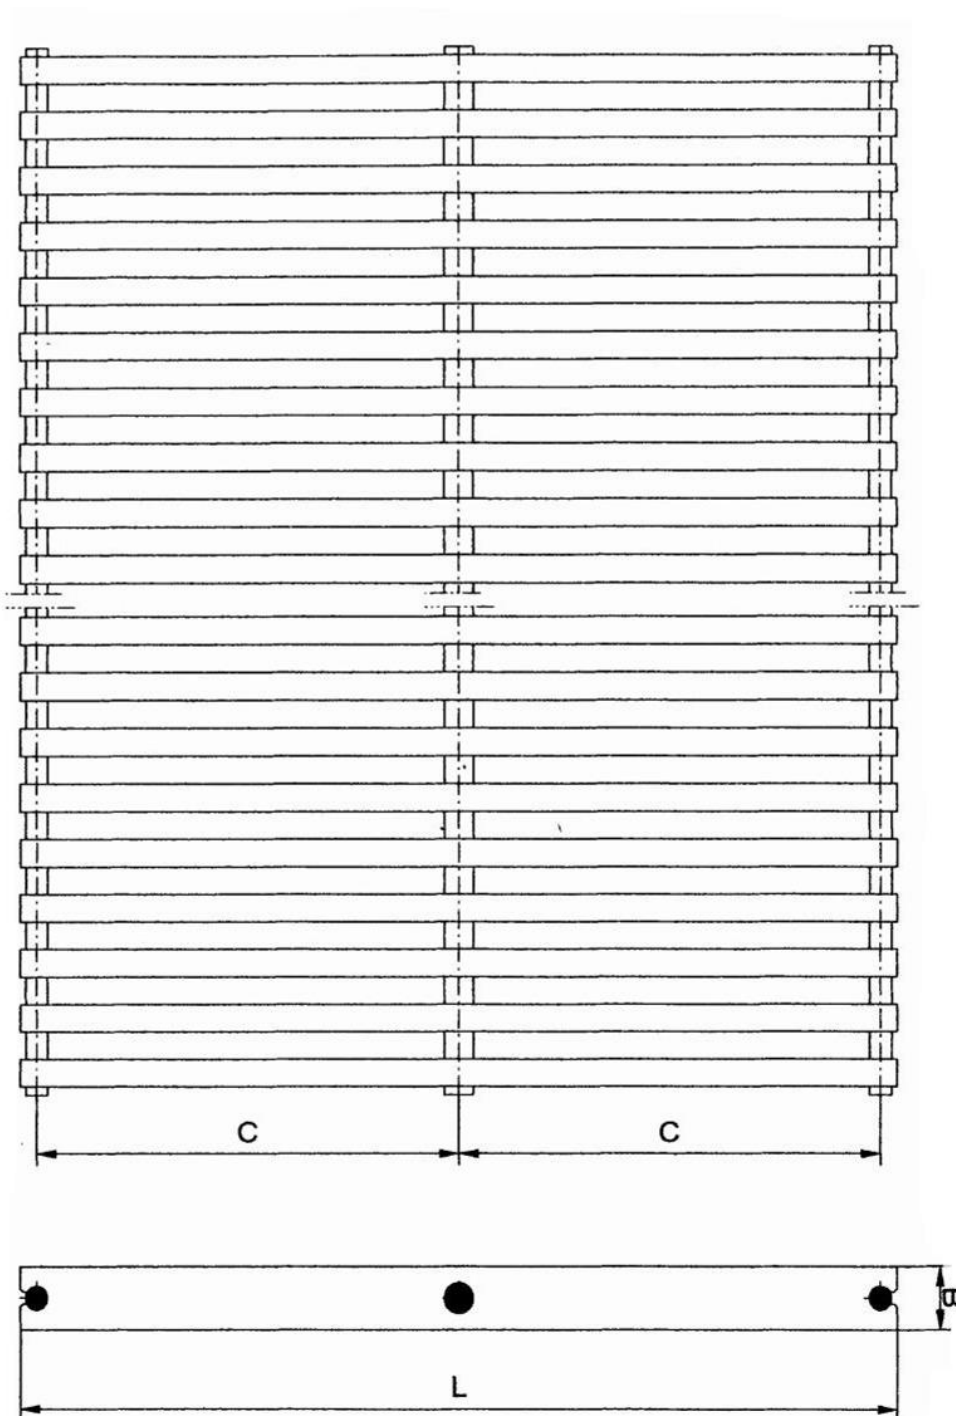

Datenblatt

Rollrost LRR-105

elbautec   Telefon: 0 25 32 / 58 99
Manfred Bauer   (von 6.00 - 20.00 Uhr)
Kirchbreite 27   Fax: 0 25 32 / 77 01
48346 Ostbevern   Mobil: 01 71 / 6 43 39 33

E-Mail: info@elbautec.de
<http://www.elbautec.de>